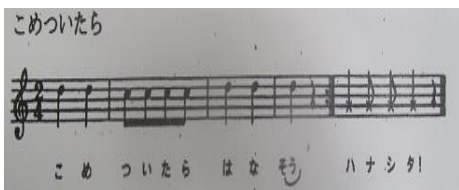

子育て情報紙

VOL・158
R5.5.1

プチプチいちご

～親も子も 生き生き のびのび～

発行 第2へきなん子育て支援センター

愛知県碧南市縄手町5丁目61番地 TEL (0566) 42-8222

新緑が目まぶしく、さわやかな風を感じる季節となりました。
元気に過ごせるように、体調には気を付けて下さいね。

わらべうた

5月は大型連休があり、親子で過ごす時間も多と思います。家の中や外出先のちょっとした時間に一緒に遊んでみて下さいね。

<こめついたら>

遊び方

- ①両腕を優しくもち歌に合わせて左右にふる
- ②ハナシ「タ」のところでは手を放す

◎子どもと一緒に揺れながら手軽に楽しめるうたです。

<てってのねずみ>

遊び方

- ① 子どもさんの片手を優しく持つ
- ② 歌に合わせて、大人は人差し指と中指を歩くように動かし、手首から肩近くまで登っていく
- ③ ♪こちょこちょこちょのフレーズで、脇の下をくすぐる