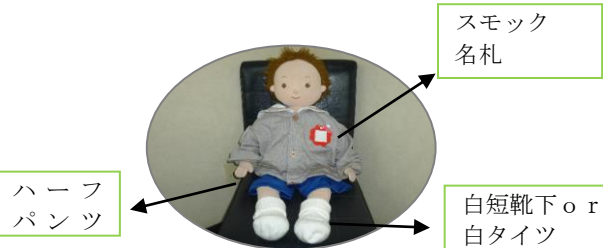

※赤字はお出かけの服です。

11月の主な行事

- 11/10日(火) いきいきハートの会
新型コロナウイルス感染拡大防止の為、中止をさせて頂く事がありますので、ご承知おき下さい。

おたんじょうびおめでとう

『お出かけの服装』

乳児だより

『だいこん きって♪』と、保育教諭とふれあいながら嬉しそうに、わらべうたを歌っているひよこぐみさんです。

ことりぐみさんは、『♪キッコバッコ』と、友達と一緒にわらべうたを歌うのが大好きです。

おうちのかたへ

- ★10月より衣替えです。登降園時は、長袖スモックを来て、左胸に名札・右肩に交通安全バッチをつけて来てください。※9月中でも、肌寒い日はスモックの着用OKです。
- ★27日(火) AM9:00~ 4歳児は、明石公園交通教室へバスで出かけます。保育園コースの子は、8時50分まで・幼稚園コースの子は、9時に登園してください。指導員さんに、信号の見方や安全に道を歩けるよう交通ルールなどを教えていただきます。
- ☆28日(水)にあお・ふじ・あか組の食事参観の予定でしたが、新型コロナウイルス感染拡大防止の為、中止させていただきます。よろしくお願いします。